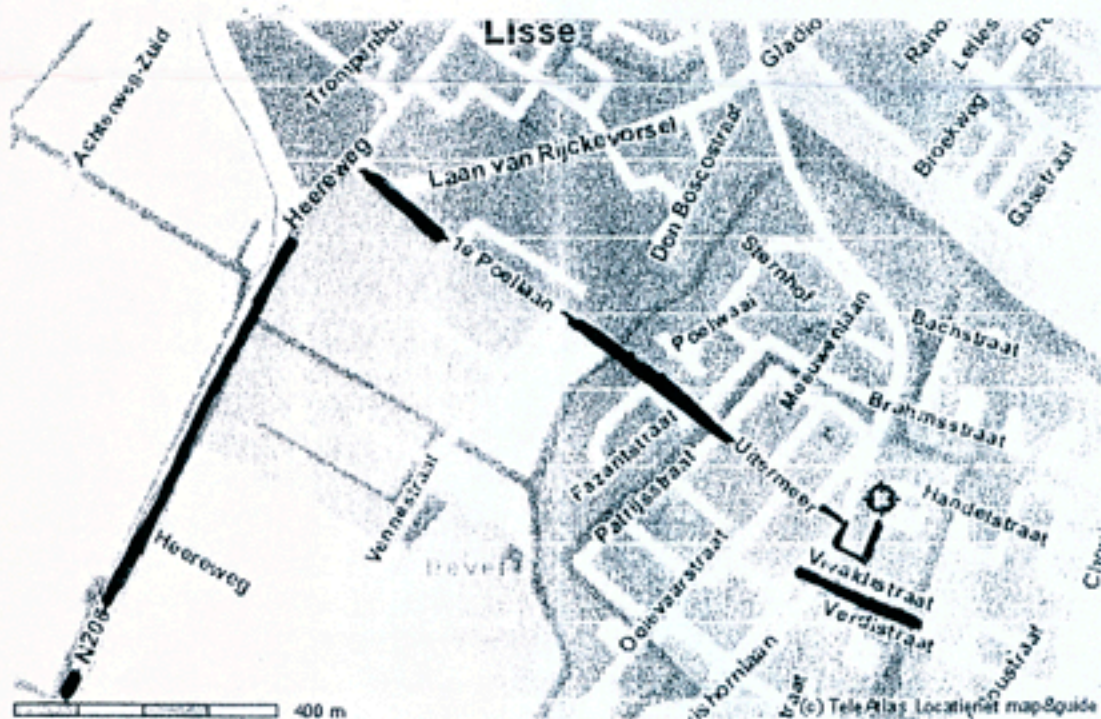

*Reserveer je entree bewijs vroegtijdig
Ivm de catering
Indische keuken aanwezig.
Voor informatie bel: Winny Wijshijer-Le Doux
0252-374957 (na 18.00u)*

Tot dan.....

Vanaf A2: Vervolgen naar A9, (schiphol volgen).
 Dan vanaf A9 de A4 op richting Den Haag.
 Vanaf A4 de A44 op en afslag Sassenheim nemen.
 Eerste rotonde rechtsaf naar Lisse via Heereweg.

Vanaf Heereweg bij Lisse twee maal rechts de 1^e Poellaan op die overgaat in Uitermeer.
 Einde Uitermeer rechtsaf en gelijk linksaf.
 Dan meteen weer links en parkeerpleintje voorbij rijden.
 Na 50 meter aan de linkerhand is Het Poelhuys.
 U kunt parkeren op het parkeerpleintje.